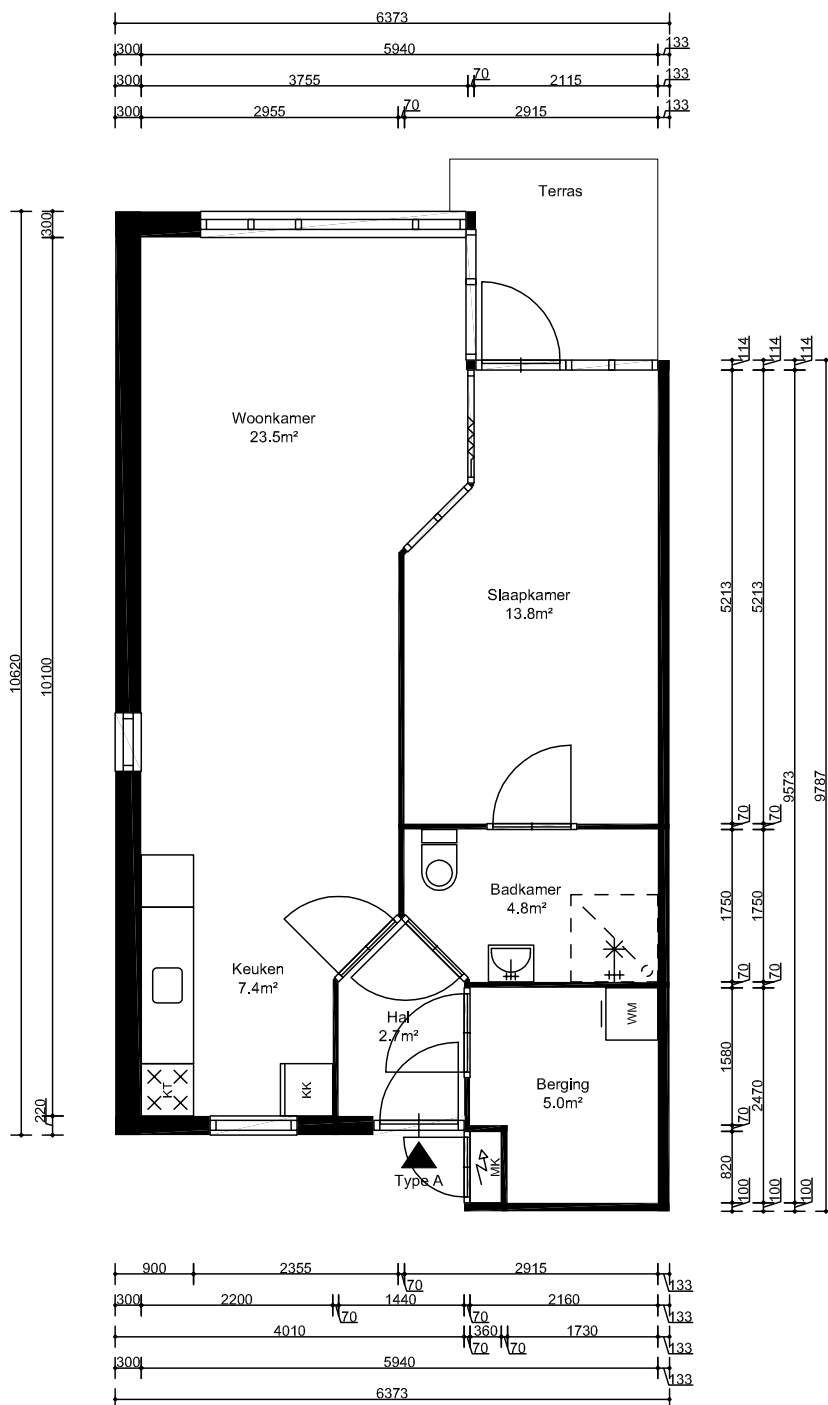

## Woningplattegrond Type A

Woonoppervlakte = 58.4 m<sup>2</sup>

Getekend: JM  
 Datum: 15-09-2014  
 Gewijzigd:  
 Adres:

VHE nummer:  
 Verdieping:  
 Complexnummer: 73601  
 Opmerkingen

## Woningplattegrond Type Asp

Woonoppervlakte = 58.4 m<sup>2</sup>

Getekend: JM  
 Datum: 15-09-2014  
 Gewijzigd:  
 Adres:

VHE nummer:  
 Verdieping:  
 Complexnummer: 73601  
 Opmerkingen