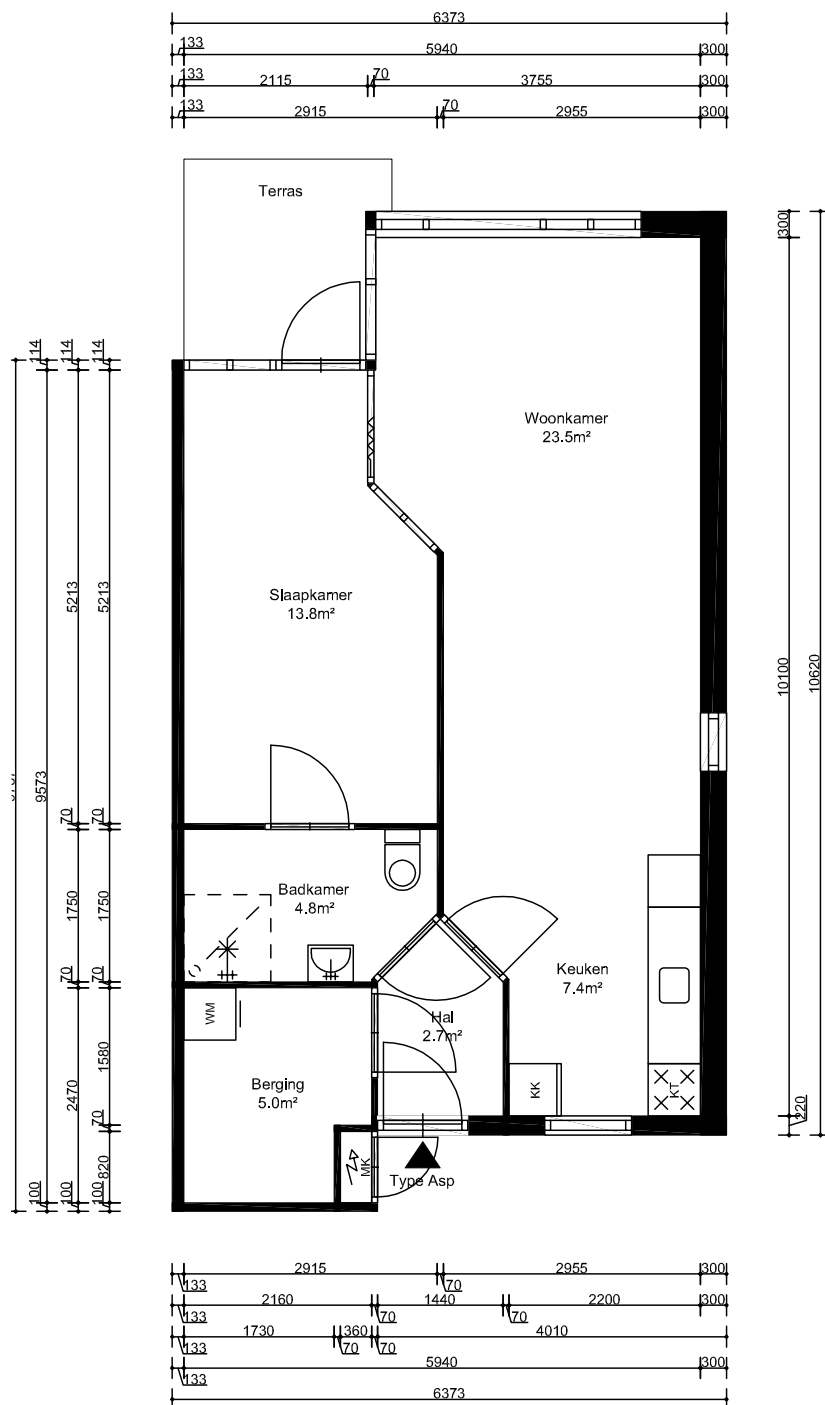

## Woningplattegrond Type A

Woonoppervlakte = 58.4 m<sup>2</sup>

Getekend: JM  
 Datum: 15-09-2014  
 Gewijzigd:  
 Adres:

VHE nummer:  
 Verdieping:  
 Complexnummer: 73601  
 Opmerkingen

## Woningplattegrond Type Asp

Woonoppervlakte = 58.4 m<sup>2</sup>

Getekend: JM  
 Datum: 15-09-2014  
 Gewijzigd:  
 Adres:

VHE nummer:  
 Verdieping:  
 Complexnummer: 73601  
 Opmerkingen