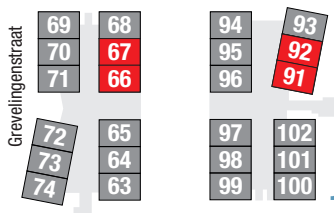

Gebouw 2 Woningtype B

Verdiepingen

2

1

Scheldestraat

- Zijraam (zuidgevel) uitsluitend bij hoekappartement.
Voorziening elektrisch bedienbare zonwering (op/neer schakelaar) voor appartementen nummer 63, 74, 75, 86, 99, 100, 107 en 111.
- Voorziening elektrisch bedienbare zonwering (op/neer schakelaar) voor appartementen nummer 69 t/m 74, 94 t/m 99, 81 t/m 86 en 106 t/m 111 (westgevel).