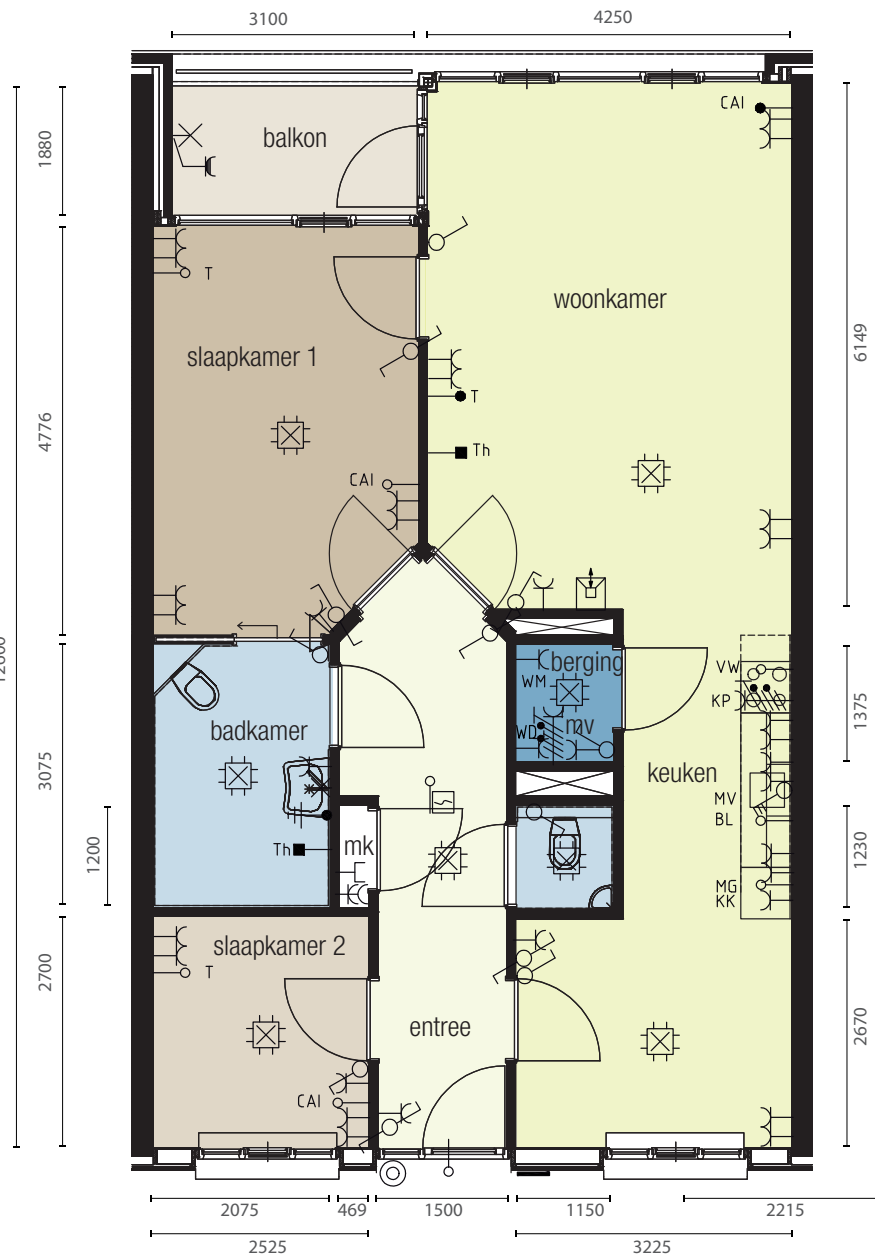

Borrendamme in Zierikzee

Gebouw 2 Woningtype A

- Zijraam uitsluitend bij hoekappartementen (type A1).
- Voorziening elektrisch bedienbare zonwering (op/neer schakelaar) voor appartementen nummer 66 en 78.

Woonoppervlakte = 75 m²

- | | | | | | |
|--|---------------------|--|--|--|---------------------------------|
| | contactdoos | | lichtschakelaar | | MK meterkast |
| | dubbele contactdoos | | dubbele lichtschakelaar | | WM wasmachine opstelplaats |
| | Th thermostaat | | T telefoon aansluiting (bedraad) | | WD wasdroger opstelplaats |
| | lichtpunt | | rookmelder | | KK koelkast |
| | intercom | | kp kookplaat | | MV mechanische ventilatie |
| | ledige voorziening | | 3-standenschakelaar | | MG magnetron (wandcontactdoos) |
| | wandlichtpunt | | CAI centrale antenne aansluiting (bedraad) | | VW vaatwasser (wandcontactdoos) |
| | bedrukker | | op-/neer schakelaar zonwering | | BL boiler (ledige voorziening) |