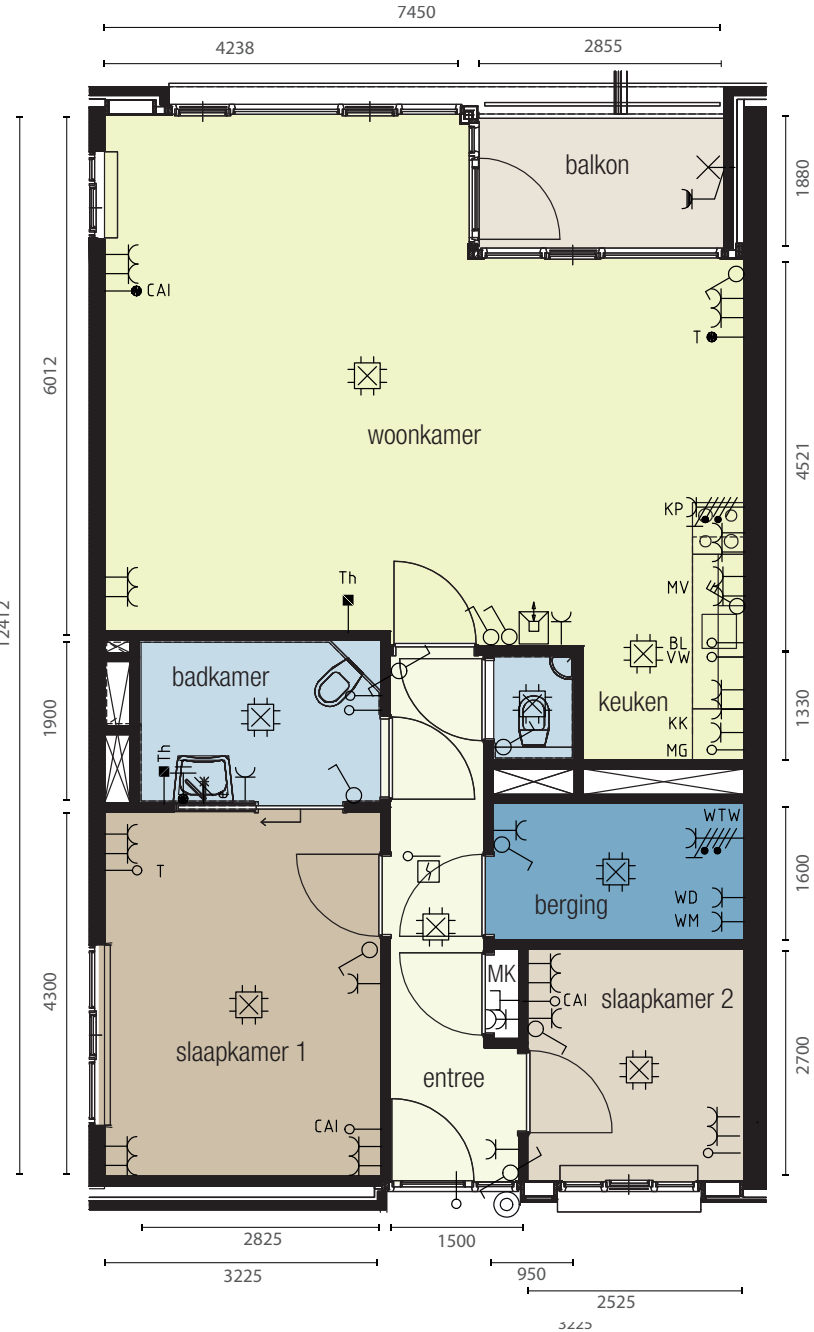

Woonoppervlakte = 75 m²

- | | | | | | |
|--|---------------------|--|--|--|---------------------------------|
| | contactdoos | | lichtschakelaar | | MK meterkast |
| | dubbele contactdoos | | dubbele lichtschakelaar | | WM wasmachine opstelplaats |
| | Th thermostaat | | T telefoon aansluiting (bedraad) | | WD wasdroger opstelplaats |
| | lichtpunt | | rookmelder | | KK koelkast |
| | intercom | | kp kookplaat | | MV mechanische ventilatie |
| | ledige voorziening | | 3-standenschakelaar | | MG magnetron (wandcontactdoos) |
| | wandlichtpunt | | CAI centrale antenne aansluiting (bedraad) | | VW vaatwasser (wandcontactdoos) |
| | bedrukker | | op-/neer schakelaar zonwering | | BL boiler (ledige voorziening) |

Gebouw 2 Woningtype B

Verdiepingen

2

1

Scheldestraat

- Zijraam (zuidgevel) uitsluitend bij hoekappartement.
Voorziening elektrisch bedienbare zonwering (op/neer schakelaar) voor appartementen nummer 63, 74, 75, 86, 99, 100, 107 en 111.
- Voorziening elektrisch bedienbare zonwering (op/neer schakelaar) voor appartementen nummer 69 t/m 74, 94 t/m 99, 81 t/m 86 en 106 t/m 111 (westgevel).

Woonoppervlakte = 75 m²

	contactdoos		lichtschakelaar		MK meterkast
	dubbele contactdoos		dubbele lichtschakelaar		WM wasmachine opstelplaats
	Th thermostaat		T telefoon aansluiting (bedraad)		WD wasdroger opstelplaats
	lichtpunt		rookmelder		KK koelkast
	intercom		kp kookplaat		MV mechanische ventilatie
	ledige voorziening		3-standenschakelaar		MG magnetron (wandcontactdoos)
	wandlichtpunt		CAI centrale antenne aansluiting (bedraad)		VV vaatwasser (wandcontactdoos)
	bedrukker		op-/neer schakelaar zonwering		BL boiler (ledige voorziening)