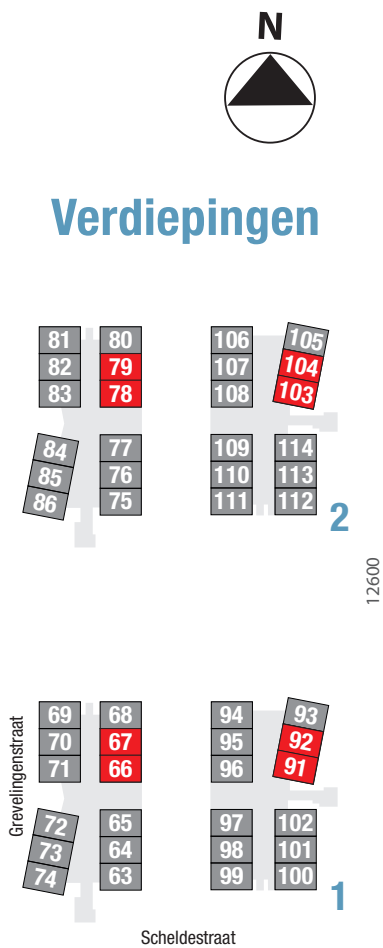

Borrendamme in Zierikzee

Gebouw 2 Woningtype A

- Zijraam uitsluitend bij hoekappartementen (type A1).
- Voorziening elektrisch bedienbare zonwering (op/neer schakelaar) voor appartementen nummer 66 en 78.

Woonoppervlakte = 75 m²

- | | | | | | |
|--|---------------------|--|--|--|---------------------------------|
| | contactdoos | | lichtschakelaar | | MK meterkast |
| | dubbele contactdoos | | dubbele lichtschakelaar | | WM wasmachine opstelplaats |
| | Th thermostaat | | T telefoon aansluiting (bedraad) | | WD wasdroger opstelplaats |
| | lichtpunt | | rookmelder | | KK koelkast |
| | intercom | | kp kookplaat | | MV mechanische ventilatie |
| | ledige voorziening | | 3-standenschakelaar | | MG magnetron (wandcontactdoos) |
| | wandlichtpunt | | CAI centrale antenne aansluiting (bedraad) | | VW vaatwasser (wandcontactdoos) |
| | bedrukker | | op-/neer schakelaar zonwering | | BL boiler (ledige voorziening) |